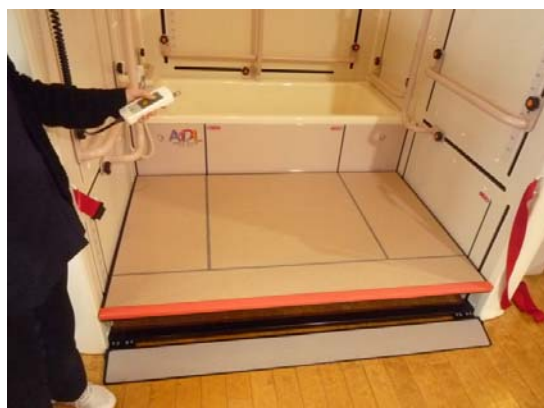

# 浴室ユニット

【自宅と同じ環境で入浴動作の訓練ができます】

自宅での生活で最も支障となりやすい入浴動作を、ご自宅のお風呂と同じ、高さ、深さに設定し練習を行なうことができます。洗い場での移動、浴槽への出入りや立ち座りの動作練習はもちろん、最適な浴槽の高さや手すり位置を事前にシミュレーションできるため、安心して住宅改造できます。

## ● 特長

浴槽の高さが変えられます。

手すり、蛇口の位置を変えられます。